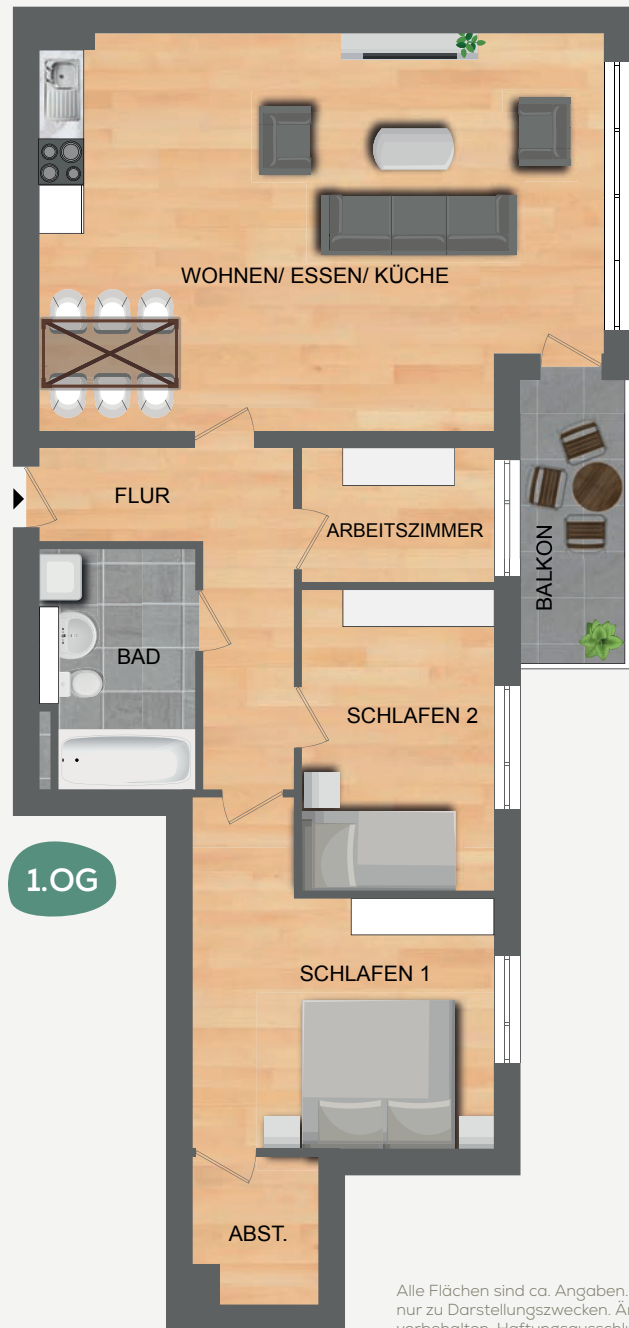

**TeLa
189**
GIESING

Wohnung N 07 3,5 Zimmer

Flur	8,17 m ²
Wo./Es./Kü.	39,61 m ²
Bad	6,36 m ²
Abs.	3,14 m ²
Schlafen 1	16,23 m ²
Schlafen 2	10,08 m ²
Arbeiten (Privat)	4,79 m ²
Balkon (50 %)	2,69 m ²
Gesamtwohnfläche	91,07 m²

Alle Flächen sind ca. Angaben. Möblierung nur zu Darstellungszwecken. Änderungen vorbehalten. Haftungsausschluss: Sanitäre Einrichtungsgegenstände und Möblierung sind beispielhaft, maßgeblich sind die Baubeschreibung und der notariell beurkundete Kaufvertrag. Geringfügige Abweichungen bei Schächten, Bädern und Küchen sind möglich. Maßgeblich ist der beurkundete Grundriss.

Maßstab 1:100